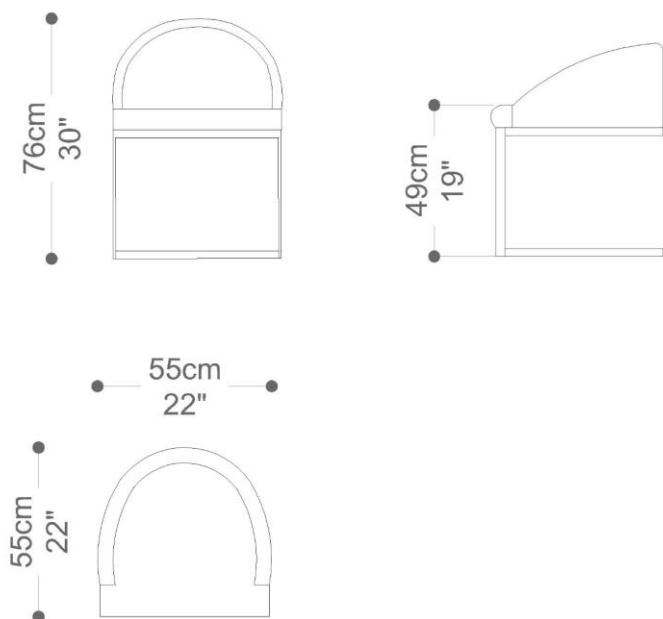

Cadeira

CADEIRA
VUEVE

BRETON